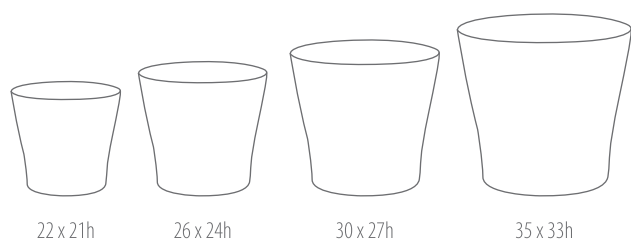

technical data / VASE COVER LIEGI / sizes 22 x 21h to 35 x 33h

colour	art. nr.	dim. (cm)	lt	pcs.	pcs.	cm	EAN
anthracite 	LL02204	22 x 21h	8	12	648	138	3838851360342
	LL02604	26 x 24h	13	12	432	138	3838851360397
	LL03004	30 x 27h	19	12	330	138	3838851364227
	LL03504	35 x 33h	23	6	144	138	3838851364272
mocca 	LL02203	22 x 21h	8	12	648	138	3838851360335
	LL02603	26 x 24h	13	12	432	138	3838851360380
	LL03003	30 x 27h	19	12	330	138	3838851364210
	LL03503	35 x 33h	23	6	144	138	3838851364265
white 	LL02201	22 x 21h	8	12	648	138	3838851360311
	LL02601	26 x 24h	13	12	432	138	3838851360366
	LL03001	30 x 27h	19	12	330	138	3838851364197
	LL03501	35 x 33h	23	6	144	138	3838851364241

available size comparison / SIZES 11 x 9,5h to 35 x 33h