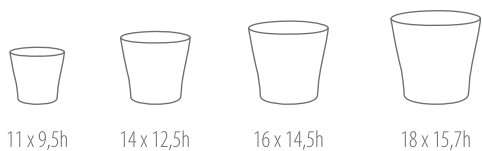

technical data / VASE COVER LIEGI / sizes 22 x 21h to 35 x 33h

colour	art. nr.	dim. (cm)	lt	pcs.	pcs.	cm	EAN
anthracite 	LL02204	22 x 21h	8	12	648	138	3838851360342
	LL02604	26 x 24h	13	12	432	138	3838851360397
	LL03004	30 x 27h	19	12	330	138	3838851364227
	LL03504	35 x 33h	23	6	144	138	3838851364272
mocca 	LL02203	22 x 21h	8	12	648	138	3838851360335
	LL02603	26 x 24h	13	12	432	138	3838851360380
	LL03003	30 x 27h	19	12	330	138	3838851364210
	LL03503	35 x 33h	23	6	144	138	3838851364265
white 	LL02201	22 x 21h	8	12	648	138	3838851360311
	LL02601	26 x 24h	13	12	432	138	3838851360366
	LL03001	30 x 27h	19	12	330	138	3838851364197
	LL03501	35 x 33h	23	6	144	138	3838851364241

available size comparison / SIZES 11 x 9,5h to 35 x 33h