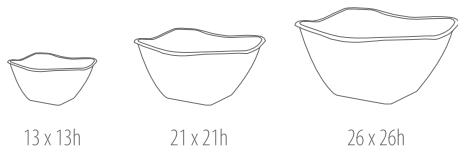

PARTY BOWL

funky

available sizes comparison

13 x 13h

21 x 21h

26 x 26h

technical data / PARTY BOWL FUNKY

art. nr.	dim (cm)	lt	pcs	pcs	pcs	cm	EAN
19421	13x13h	0,7lt	12	516	24768	240h	8 606008 759357
19422	21x21h	2,5lt	12	84	4032	240h	8 606008 759364
19423	26x26h	4,5lt	6	60	2880	240h	8 606008 759371