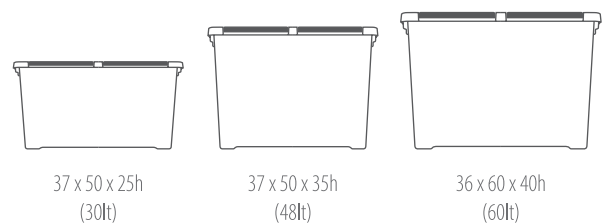

available size comparison

37 x 50 x 25h
(30lt)

37 x 50 x 35h
(48lt)

36 x 60 x 40h
(60lt)

available colours

black

Plana

www.plana.si