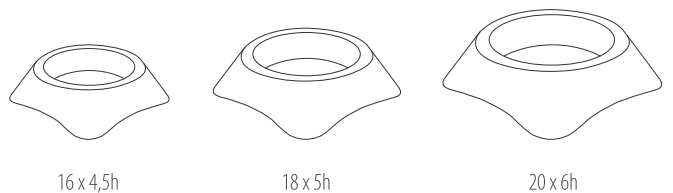

STELLA

bowls

with
anti slip

technical data / BOWLS STELLA

colour	art. nr.	dim. (cm)	lit	pcs.	pcs.	cm	EAN
grey	000319	16 x 4,5h	0,3	8	1120	122	3838851369819
	000333	18 x 5h	0,5	8	688	122	3838851369857
	000337	20 x 6h	1,0	8	360	122	3838851369895
candy rose	00003	16 x 4,5h	0,3	8	1120	122	3838851384713
	BS00030	18 x 5h	0,5	8	688	122	3838851384737
	BS00040	20 x 6h	1,0	8	360	122	3838851384751
baby blue	000318	16 x 4,5h	0,3	8	1120	122	3838851369802
	000332	18 x 5h	0,5	8	688	122	3838851369840
	000336	20 x 6h	1,0	8	360	122	3838851369888

available colours

available sizes comparison